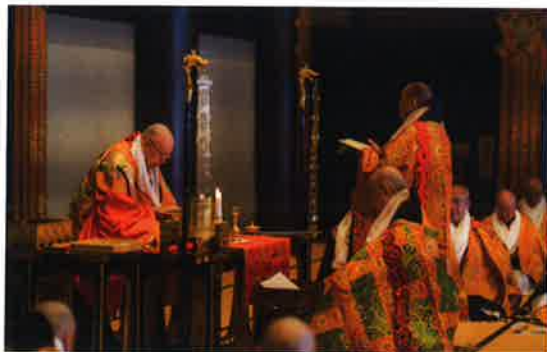

# けち えん かん じょう 結縁灌頂とは?

仏様とご縁を結ぶ、真言密教における尊い儀式です。

仏様とのご縁を結び=結縁、頭頂に大日如来の智慧の水を注ぎ=灌頂かんじょうすることで、受けた方の心の中に本来そなわる仏の心ぼだいしん(菩提心)、智慧を開く儀式です。宗旨・宗派を問わず、どなたでもお受けいただけます。

## 弘法大師・空海が受け継いだ「秘密の儀式」

およそ1200年前、弘法大師・空海が32歳の時、唐(中国)の都・長安の青龍寺において、金剛界こんごうかい・胎蔵界たいざうかいの灌頂の儀式に入壇し、投華とうけされました。その華は不思議なことに、いずれも曼荼羅まんだらの中尊である大日如来の上に落ち、仏縁を結ぶこととなりました。

そして帰国後の弘仁3年(812)に、弘法大師が京都の高雄山寺において11月に金剛界結縁灌頂、続いて12月に胎蔵界結縁灌頂を厳修されました。さらに平安時代の応徳元年(1084)、堀河天皇の御代、高野山にて結縁灌頂が始まったと伝わります。

結縁灌頂は「胎蔵界」「金剛界」という二つの世界の仏様と縁を結ぶものです。春に胎蔵界の仏様、秋に金剛界の仏様と縁を結び、溜まった心のほこり(迷い・不安)を取り除き、心の再生をはかり、本来の清らかな心(菩提心)を開くために、何度でもご入壇いただけます。